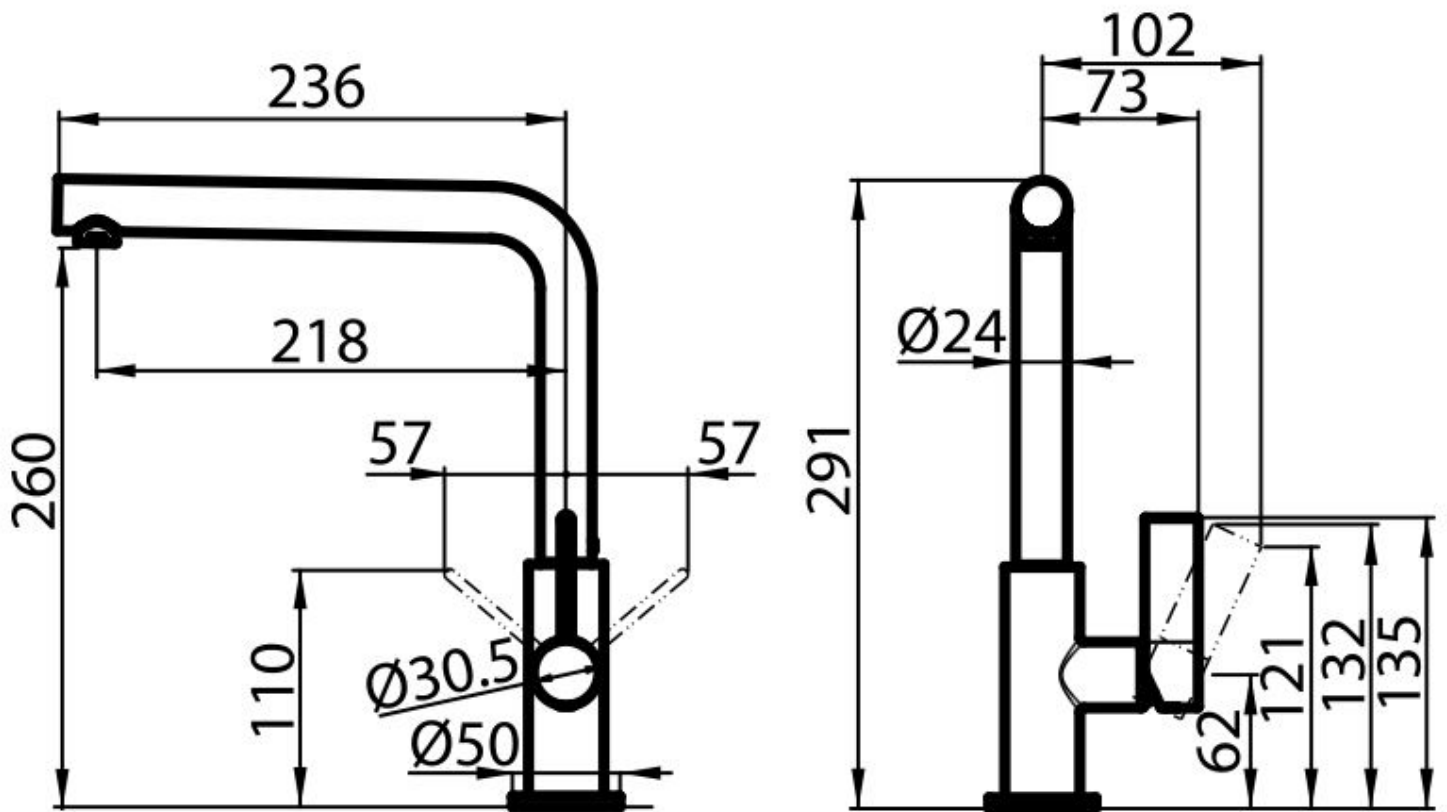

Monomando Omega

Monomandos

Código: 8497 000

CARACTERÍSTICAS

PLACA DE REFUERZO

Todos los monomandos Foster están dotados de la placa de refuerzo que proporciona una estabilidad perfecta sobre cualquier fregadero.

Material

Latón

Ángulo de rotación

360°

Base de apoyo

ø50mm

Cartucho

Con discos cerámicos

Orificio monomando $\varnothing 35\text{mm}$

Espacio posterior 35mm

Espesor máx encimera 40mm

DIBUJOS TÉCNICOS

GALERÍA

MARIDAJE RECOMENDADO

Dispenser Evo
8520 010